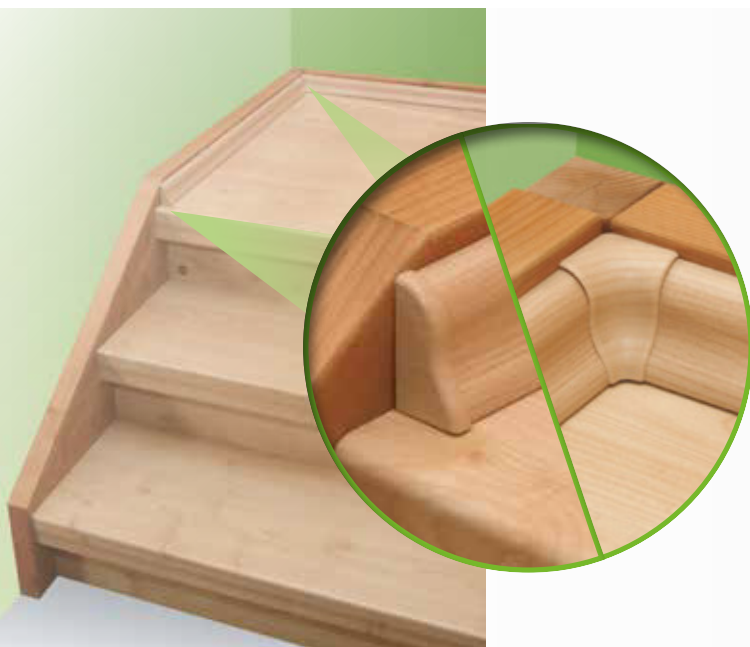

ALLE Vinyl- u. Laminatdekore
Außer Uni Weiß

Clip-Sockelleiste 58 - glatt

Sie kennen das Problem: Nach dem Entfernen der alten Sockelleiste deckt die neue Leiste einfach nicht alles ab. Die Sockelleisten XL mit einfacher Befestigung mit Clips sind die Lösung.

2600 x 58 x 18 mm

ALLE Vinyl- u. Laminatdekore

Außer Uni Weiß

Clip-Sockelleiste 85 - glatt

Extra hohe und flache Leiste - eignet sich besonders zum Abdecken vieler „Schandflecke“. Auch als Wandwangenabdeckung einsetzbar. Keine Clipse oder Ecken!

2600 x 85 x 10 mm

Sockelleiste 80 glatt - Uni Weiß

Die Sockelleiste ist überlackierbar, d. h. Ihr Kunde möchte gern z. B. orange Leisten? Kein Problem mit der überlackierbaren Sockelleiste.

2600 x 80 x 19 mm,
keine Cliphalter verfügbar.

WS

Außenecke

Außenecke

Innenecke

Clips

Winkelleisten

Winkelleisten zum Abdecken offener Schnittkanten und Treppengängen. Die Leisten sind vertikal begrenzt biegsam, was eine Anwendung bei geschwungenen Treppen möglich macht. Alle Leisten sind dekorgleich zum Treppendekor mit feiner Rillenstruktur lieferbar.