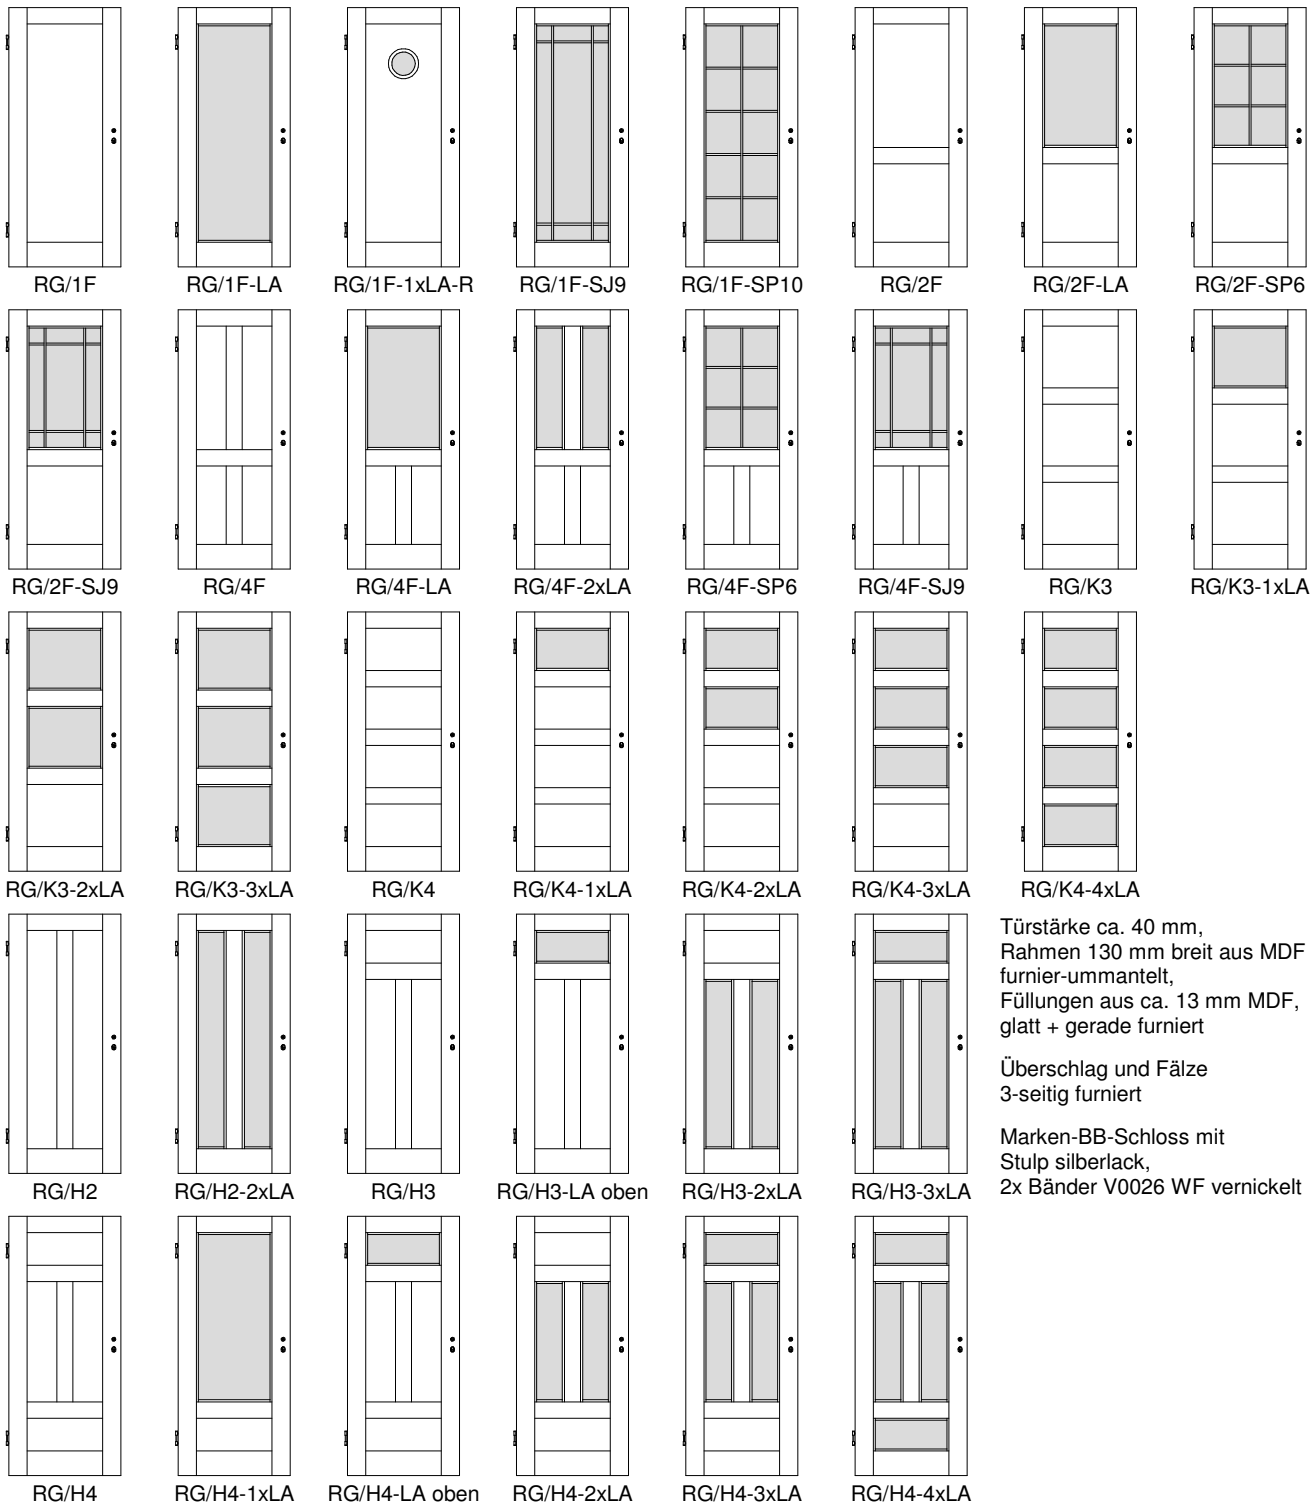

Naturholz Füllungstüren gerade RG

Buche, am. Ahorn, Eiche, Eiche roheffekt, Eiche rustikal gebeizt

Türstärke ca. 40 mm,
Rahmen 130 mm breit aus MDF
furnier-ummantelt,
Füllungen aus ca. 13 mm MDF,
glatt + gerade furniert

Überschlag und Fälze
3-seitig furniert

Marken-BB-Schloss mit
Stulp silberlack,
2x Bänder V0026 WF vernickelt