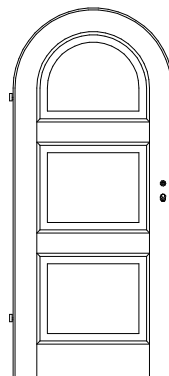

Massiv Rundbogen-Stiltüren MF-R

Ahorn, Birke, Buche, Eiche, europ. Erle, Esche, Lärche, am. Kirschbaum, am. Nussbaum, Pinie etc.

MF/K3-R

Türstärke ca. 40 mm,
profilierter Rahmen 142 mm breit und Sockel
195 mm hoch, Füllungen abgeplattet,
Aufbau Sperrholz mit Starkfurnier,
Überschlag mit *Karnieskante*

2x Bandoberteil V 0020 vernickelt
Marken-BB-Schloss mit Stulp silberlack

Lichtausschnitte mit Leisten bzw. mit
Sprossenrahmen sind auch möglich.
Weitere Details entnehmen Sie bitte dem
nebenstehenden Preisblatt