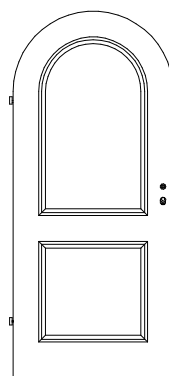

MF/H3-R

MF/H4-R

MF/K3-R

MF/K4-R

MF/U3-R

MF/A3-R

MF/Y3-R

VN/K1-R

VN/G2-R

Türstärke ca. 40 mm,
profilierter Rahmen 142 mm breit und Sockel
195 mm hoch, Füllungen abgeplattet,
Aufbau Sperrholz mit Starkfurnier,
Überschlag mit *Karnieskante*

2x Bandoberteil V 0020 vernickelt
Marken-BB-Schloss mit Stulp silberlack

Lichtausschnitte mit Leisten bzw. mit
Sprossenrahmen sind auch möglich.
Weitere Details entnehmen Sie bitte dem
nebenstehenden Preisblatt

als Rundbogen MF/...-R

als Segmentbogen MF/...-S

als Korbbogen MF/...-K