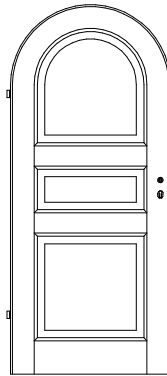

Massiv Rundbogen-Stiltüren MF-R

Ahorn, Birke, Buche, Eiche, europ. Erle, Esche, Lärche, am. Kirschbaum, am. Nussbaum, Pinie etc.

MF/1F-R

MF/2F-R

MF/3F-R

MF/4F-R

MF/5F-R

MF/H2-R

VN/G2-R

Türstärke ca. 40 mm,
profilierter Rahmen 142 mm breit und Sockel
195 mm hoch, Füllungen abgeplattet,
Aufbau Sperrholz mit Starkfurnier,
Überschlag mit *Karnieskante*

2x Bandoberteil V 0020 vernickelt
Marken-BB-Schloss mit Stulp silberlack