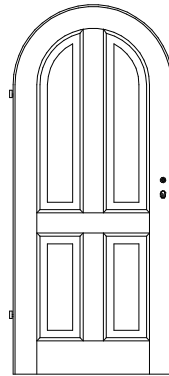

Massiv Rundbogen-Stiltüren MF-R

Ahorn, Birke, Buche, Eiche, europ. Erle, Esche, Lärche, am. Kirschbaum, am. Nussbaum, Pinie etc.

MF/1F-R

MF/2F-R

MF/3F-R

MF/4F-R

MF/5F-R

MF/H2-R

MF/H3-R

MF/H4-R

MF/K3-R

MF/K4-R

MF/U3-R

MF/A3-R

MF/Y3-R

VN/K1-R

VN/G2-R

Türstärke ca. 40 mm,
profilierter Rahmen 142 mm breit und Sockel
195 mm hoch, Füllungen abgeplattet,
Aufbau Sperrholz mit Starkfurnier,
Überschlag mit *Karnieskante*

2x Bandoberteil V 0020 vernickelt
Marken-BB-Schloss mit Stulp silberlack