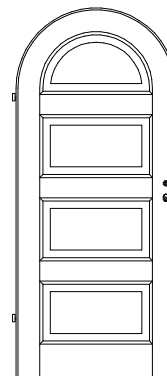

Massiv Rundbogen-Stiltüren MF-R

Ahorn, Birke, Buche, Eiche, europ. Erle, Esche, Lärche, am. Kirschbaum, am. Nussbaum, Pinie etc.

MF/K4-R

Türstärke ca. 40 mm,
profilierter Rahmen 142 mm breit und Sockel
195 mm hoch, Füllungen abgeplattet,
Aufbau Sperrholz mit Starkfurnier,
Überschlag mit *Karnieskante*

2x Bandoberteil V 0020 vernickelt
Marken-BB-Schloss mit Stulp silberlack

Lichtausschnitte mit Leisten bzw. mit
Sprossenrahmen sind auch möglich.
Weitere Details entnehmen Sie bitte dem
nebenstehenden Preisblatt