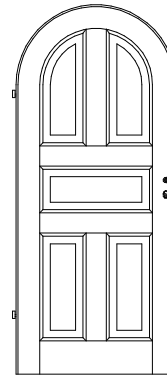

Massiv Rundbogen-Stiltüren MF-R

Ahorn, Birke, Buche, Eiche, europ. Erle, Esche, Lärche, am. Kirschbaum, am. Nussbaum, Pinie etc.

MF/1F-R

MF/2F-R

MF/3F-R

MF/4F-R

MF/5F-R

MF/H2-R

VN/G2-R

Türstärke ca. 40 mm,
profilierter Rahmen 142 mm breit und Sockel
195 mm hoch, Füllungen abgeplattet,
Aufbau Sperrholz mit Starkfurnier,
Überschlag mit *Karnieskante*

2x Bandoberteil V 0020 vernickelt
Marken-BB-Schloss mit Stulp silberlack