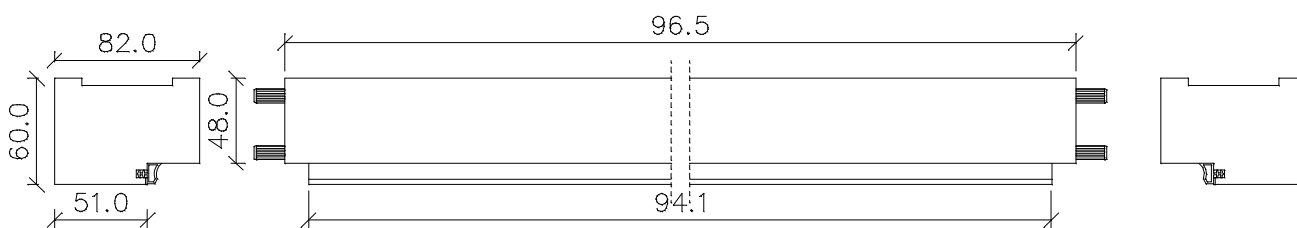

Massiv Blockrahmen *BLZ*

Ahorn, Birke, Buche, Eiche, Erle, Esche, Lärche, Hemlock, am. Kirschbaum, Nussbaum, Pinie etc.

	Türbreite	Blockrahmenfalzmaß	Blockrahmendurchgangsmaß	Blockrahmenaußenmaß
	610	590	566	686
	735	715	691	811
	860	840	816	936
	985	965	941	1061
	610 + 610 (1210)	1190	1166	1286
	735 + 610 (1335)	1315	1291	1411
	735 + 735 (1460)	1440	1416	1536
	860 + 735 (1585)	1565	1541	1661
	860 + 860 (1710)	1690	1666	1786
	985 + 860 (1835)	1815	1791	1911
	985 + 985 (1960)	1940	1916	2036
Höhe	1985	1982	1970	2030

Front- / Seitenansicht des Querstücks

Massiv Blendrahmen ABZ

Ahorn, Birke, Buche, Eiche, Erle, Esche, Lärche, Hemlock, am. Kirschbaum, Nussbaum, Pinie etc.

	Türbreite	Blendrahmenfalzmaß	Blendrahmendurchgangsmaß	Blendrahmenaußenmaß
	610	590	566	722
	735	715	691	847
	860	840	816	972
	985	965	941	1097
	610 + 610 (1210)	1190	1166	1322
	735 + 610 (1335)	1315	1291	1447
	735 + 735 (1460)	1440	1416	1572
	860 + 735 (1585)	1565	1541	1697
	860 + 860 (1710)	1690	1666	1822
	985 + 860 (1835)	1815	1791	1947
	985 + 985 (1960)	1940	1916	2072
Höhe	1985	1982	1970	2048