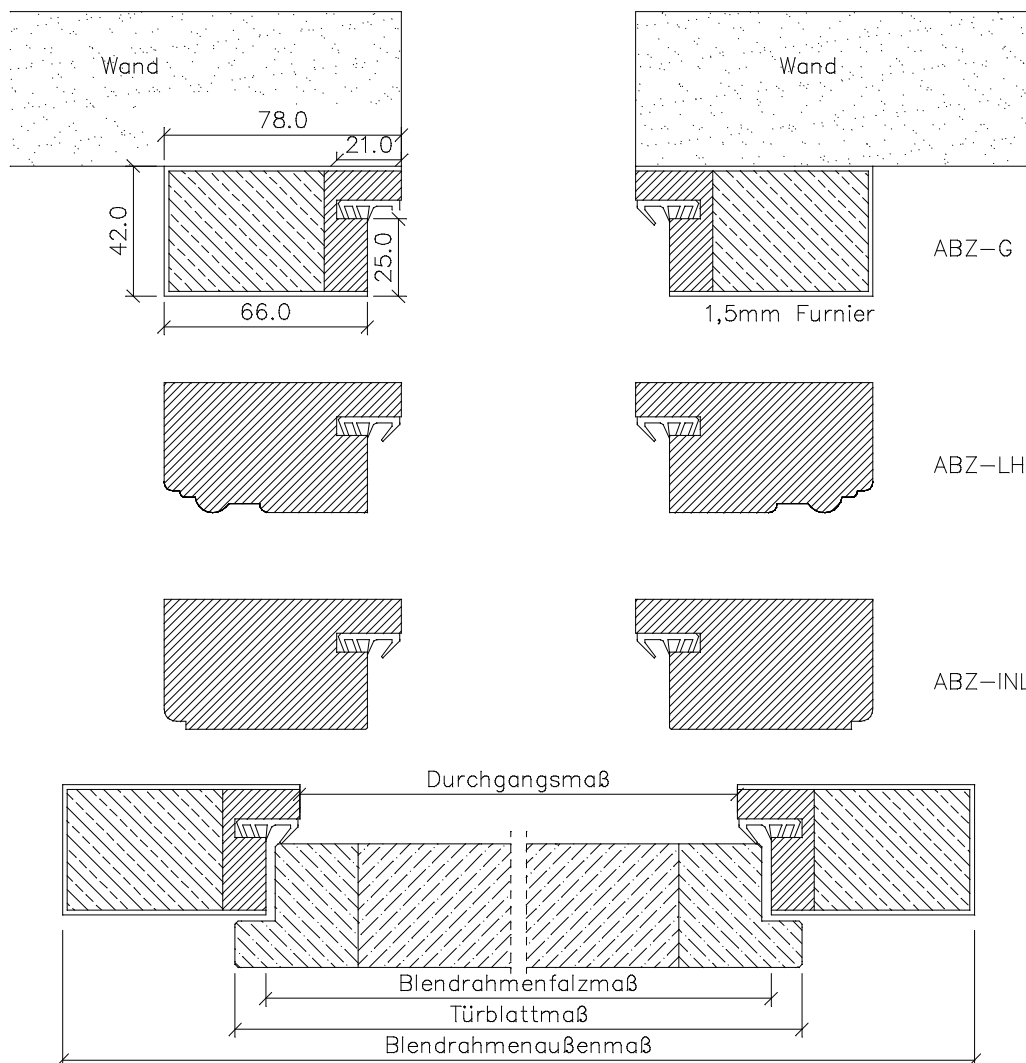

Massiv Blockrahmen *BLZ*

Ahorn, Birke, Buche, Eiche, Erle, Esche, Lärche, Hemlock, am. Kirschbaum, Nussbaum, Pinie etc.

	Türbreite	Blockrahmenfalzmaß	Blockrahmendurchgangsmaß	Blockrahmenaußenmaß
	610	590	566	686
	735	715	691	811
	860	840	816	936
	985	965	941	1061
	610 + 610 (1210)	1190	1166	1286
	735 + 610 (1335)	1315	1291	1411
	735 + 735 (1460)	1440	1416	1536
	860 + 735 (1585)	1565	1541	1661
	860 + 860 (1710)	1690	1666	1786
	985 + 860 (1835)	1815	1791	1911
	985 + 985 (1960)	1940	1916	2036
Höhe	1985	1982	1970	2030

Front- / Seitenansicht des Querstücks

Massiv Blendrahmen ABZ

Ahorn, Birke, Buche, Eiche, Erle, Esche, Lärche, Hemlock, am. Kirschbaum, Nussbaum, Pinie etc.

	Türbreite	Blendrahmenfalzmaß	Blendrahmendurchgangsmaß	Blendrahmenaußenmaß
	610	590	566	722
	735	715	691	847
	860	840	816	972
	985	965	941	1097
	610 + 610 (1210)	1190	1166	1322
	735 + 610 (1335)	1315	1291	1447
	735 + 735 (1460)	1440	1416	1572
	860 + 735 (1585)	1565	1541	1697
	860 + 860 (1710)	1690	1666	1822
	985 + 860 (1835)	1815	1791	1947
	985 + 985 (1960)	1940	1916	2072
Höhe	1985	1982	1970	2048