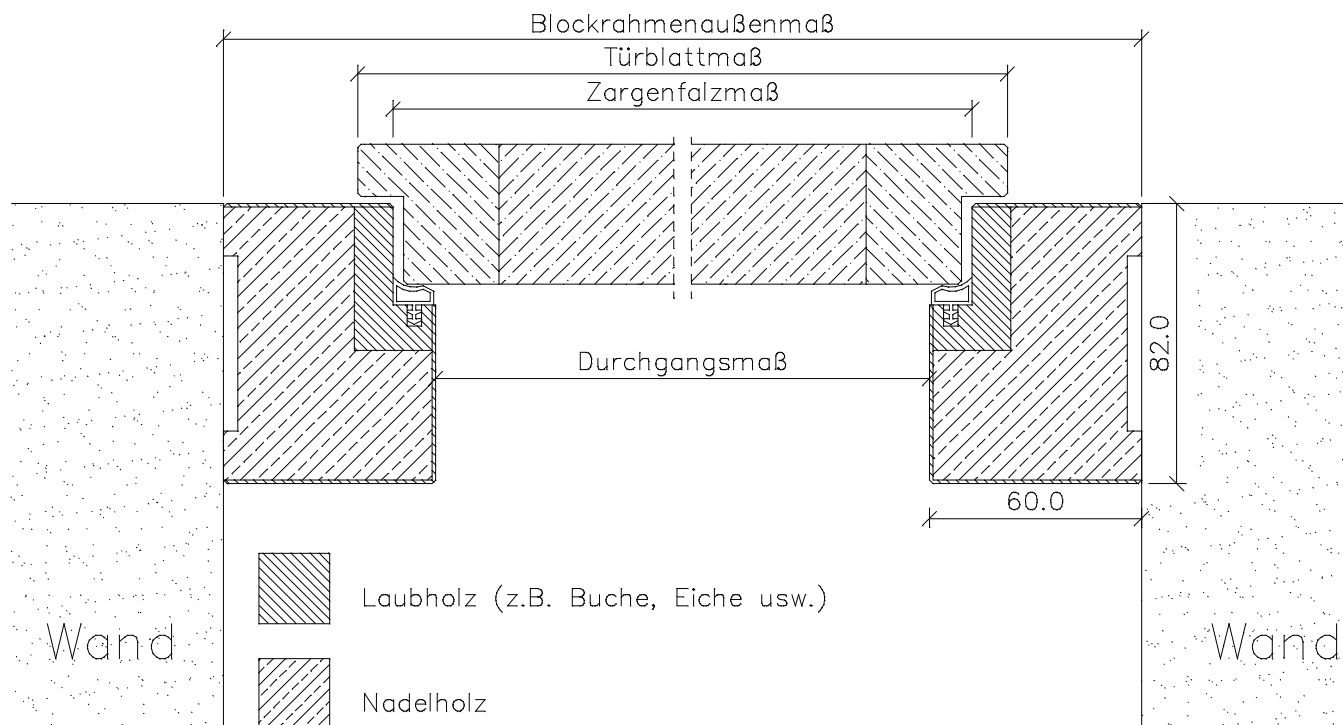

Massiv Blockrahmen *BLZ*

Ahorn, Birke, Buche, Eiche, Erle, Esche, Lärche, Hemlock, am. Kirschbaum, Nussbaum, Pinie etc.

	Türbreite	Blockrahmenfalzmaß	Blockrahmendurchgangsmaß	Blockrahmenaußenmaß
	610	590	566	686
	735	715	691	811
	860	840	816	936
	985	965	941	1061
	610 + 610 (1210)	1190	1166	1286
	735 + 610 (1335)	1315	1291	1411
	735 + 735 (1460)	1440	1416	1536
	860 + 735 (1585)	1565	1541	1661
	860 + 860 (1710)	1690	1666	1786
	985 + 860 (1835)	1815	1791	1911
	985 + 985 (1960)	1940	1916	2036
Höhe	1985	1982	1970	2030

Front- / Seitenansicht des Querstücks

Massiv Blendrahmen ABZ

Ahorn, Birke, Buche, Eiche, Erle, Esche, Lärche, Hemlock, am. Kirschbaum, Nussbaum, Pinie etc.

	Türbreite	Blendrahmenfalzmaß	Blendrahmendurchgangsmaß	Blendrahmenaußenmaß
	610	590	566	722
	735	715	691	847
	860	840	816	972
	985	965	941	1097
	610 + 610 (1210)	1190	1166	1322
	735 + 610 (1335)	1315	1291	1447
	735 + 735 (1460)	1440	1416	1572
	860 + 735 (1585)	1565	1541	1697
	860 + 860 (1710)	1690	1666	1822
	985 + 860 (1835)	1815	1791	1947
	985 + 985 (1960)	1940	1916	2072
Höhe	1985	1982	1970	2048